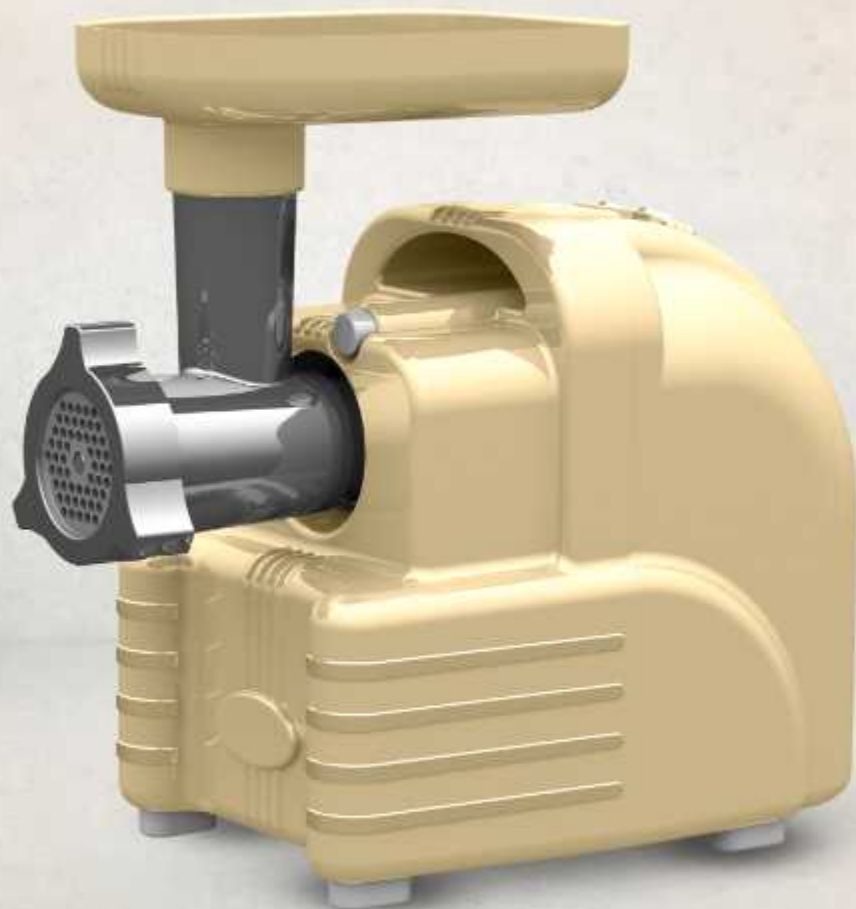

АКСИОН

Мясорубки «Аксион»

НАДЕЖНЫЕ ПОМОЩНИКИ НА ДОЛГИЕ ГОДЫ

АКСИОН

Мясорубка электрическая М321 АКСИОН

Мясорубка М321 отличается компактностью и продуманной конструкцией для удобного хранения

ПОДХОДИТ ДЛЯ ЛЮБОЙ
КУХНИ

ПРОИЗВОДИТЕЛЬНОСТЬ

до **1,7 кг**
фарша в минуту

МОЩНОСТЬ **1700 Вт**

МИНИМУМ МЕСТА И ШУМА!

NEW

АКСИОН

Мясорубка электрическая
М63 АКСИОН

СТИЛЬНЫЙ РЕТРО-ДИЗАЙН

**ВЫСОКАЯ
ПРОИЗВОДИТЕЛЬНОСТЬ**

до **4 кг**
фарша в минуту

**МОЩНОСТЬ
2000 Вт**

**МОДНАЯ МЯСОРУБКА
ДЛЯ БАБУШЕК, МАМ И ВНУЧЕК**

NEW

АКСИОН

Мясорубка электрическая **М43 АКСИОН**

ДЛЯ ЯРКИХ И НЕОБЫЧНЫХ
МЯСОРУБКА В СТИЛЕ ХАЙ-ТЕК

- металлический колпачек
- новая конусообразная овощерезка с тремя терками

**ВЫСОКАЯ
ПРОИЗВОДИТЕЛЬНОСТЬ**

до **4 кг**
фарша в минуту

**МОЩНОСТЬ
2000 Вт**

САМЫЕ МОЩНЫЕ И НАДЕЖНЫЕ!

АКСИОН

Мясорубка электрическая М642 / М42 АКСИОН